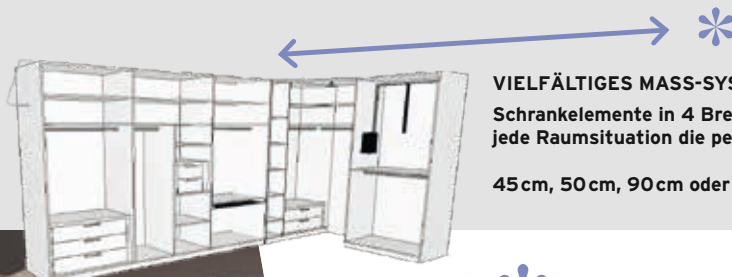

DELIA

SCHLAFZIMMER-PROGRAMM

LIVA, die exklusive Möbel-
Kollektion mit geschmackvollen
und bezahlbaren Sortimenten.

VIELFÄLTIGES MASS-SYSTEM

Schränkelemente in 4 Breiten bieten für jede Raumsituation die perfekte Lösung

45 cm, 50 cm, 90 cm oder 100 cm

Umfangreiches
Kommoden-
Programm

Individuelle
Ausstattung
planbar

Kopfteil in Kunstleder
oder Stoff

Das Schlafzimmerprogramm Delia überzeugt ganz durch seine Optik. Hier wird Balkeneiche in Echtholz furniert mit