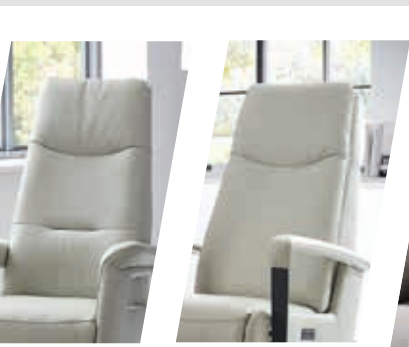

DOMENICA

SESSELPROGRAMM

LIVA, die exklusive Wohnmöbel-
Kollektion mit geschmackvollen
und bezahlbaren Sortimenten.

Ein Sesselsystem ganz nach deinem Geschmack!

- * **3 verschiedene Rückenoptiken**
alle preisgleich
- * **3 verschiedene Armlehnvarianten**
teilweise gegen Mehrpreis
- * **3 Ergonomiegrößen**
small, medium oder large
- * **Verschiedene manuelle und motorische Funktionsvarianten**
gegen Mehrpreis
- * **Elektrische Lordose**
gegen Mehrpreis
- * **Sitzheizung**
gegen Mehrpreis
- * **Auch mit Aufstehhilfe**
gegen Mehrpreis

Schicke
Bedienelemente
inklusive
USB-Anschluss!

Nur bei motorischer Funktion
GG 5000
gegen Mehrpreis

Kreuz- und Tellerfüße
in verschiedenen Metall- und Holzausführungen

Chillen auf höchstem Niveau

Scan den Code
und sieh dir das
Produktvideo an!