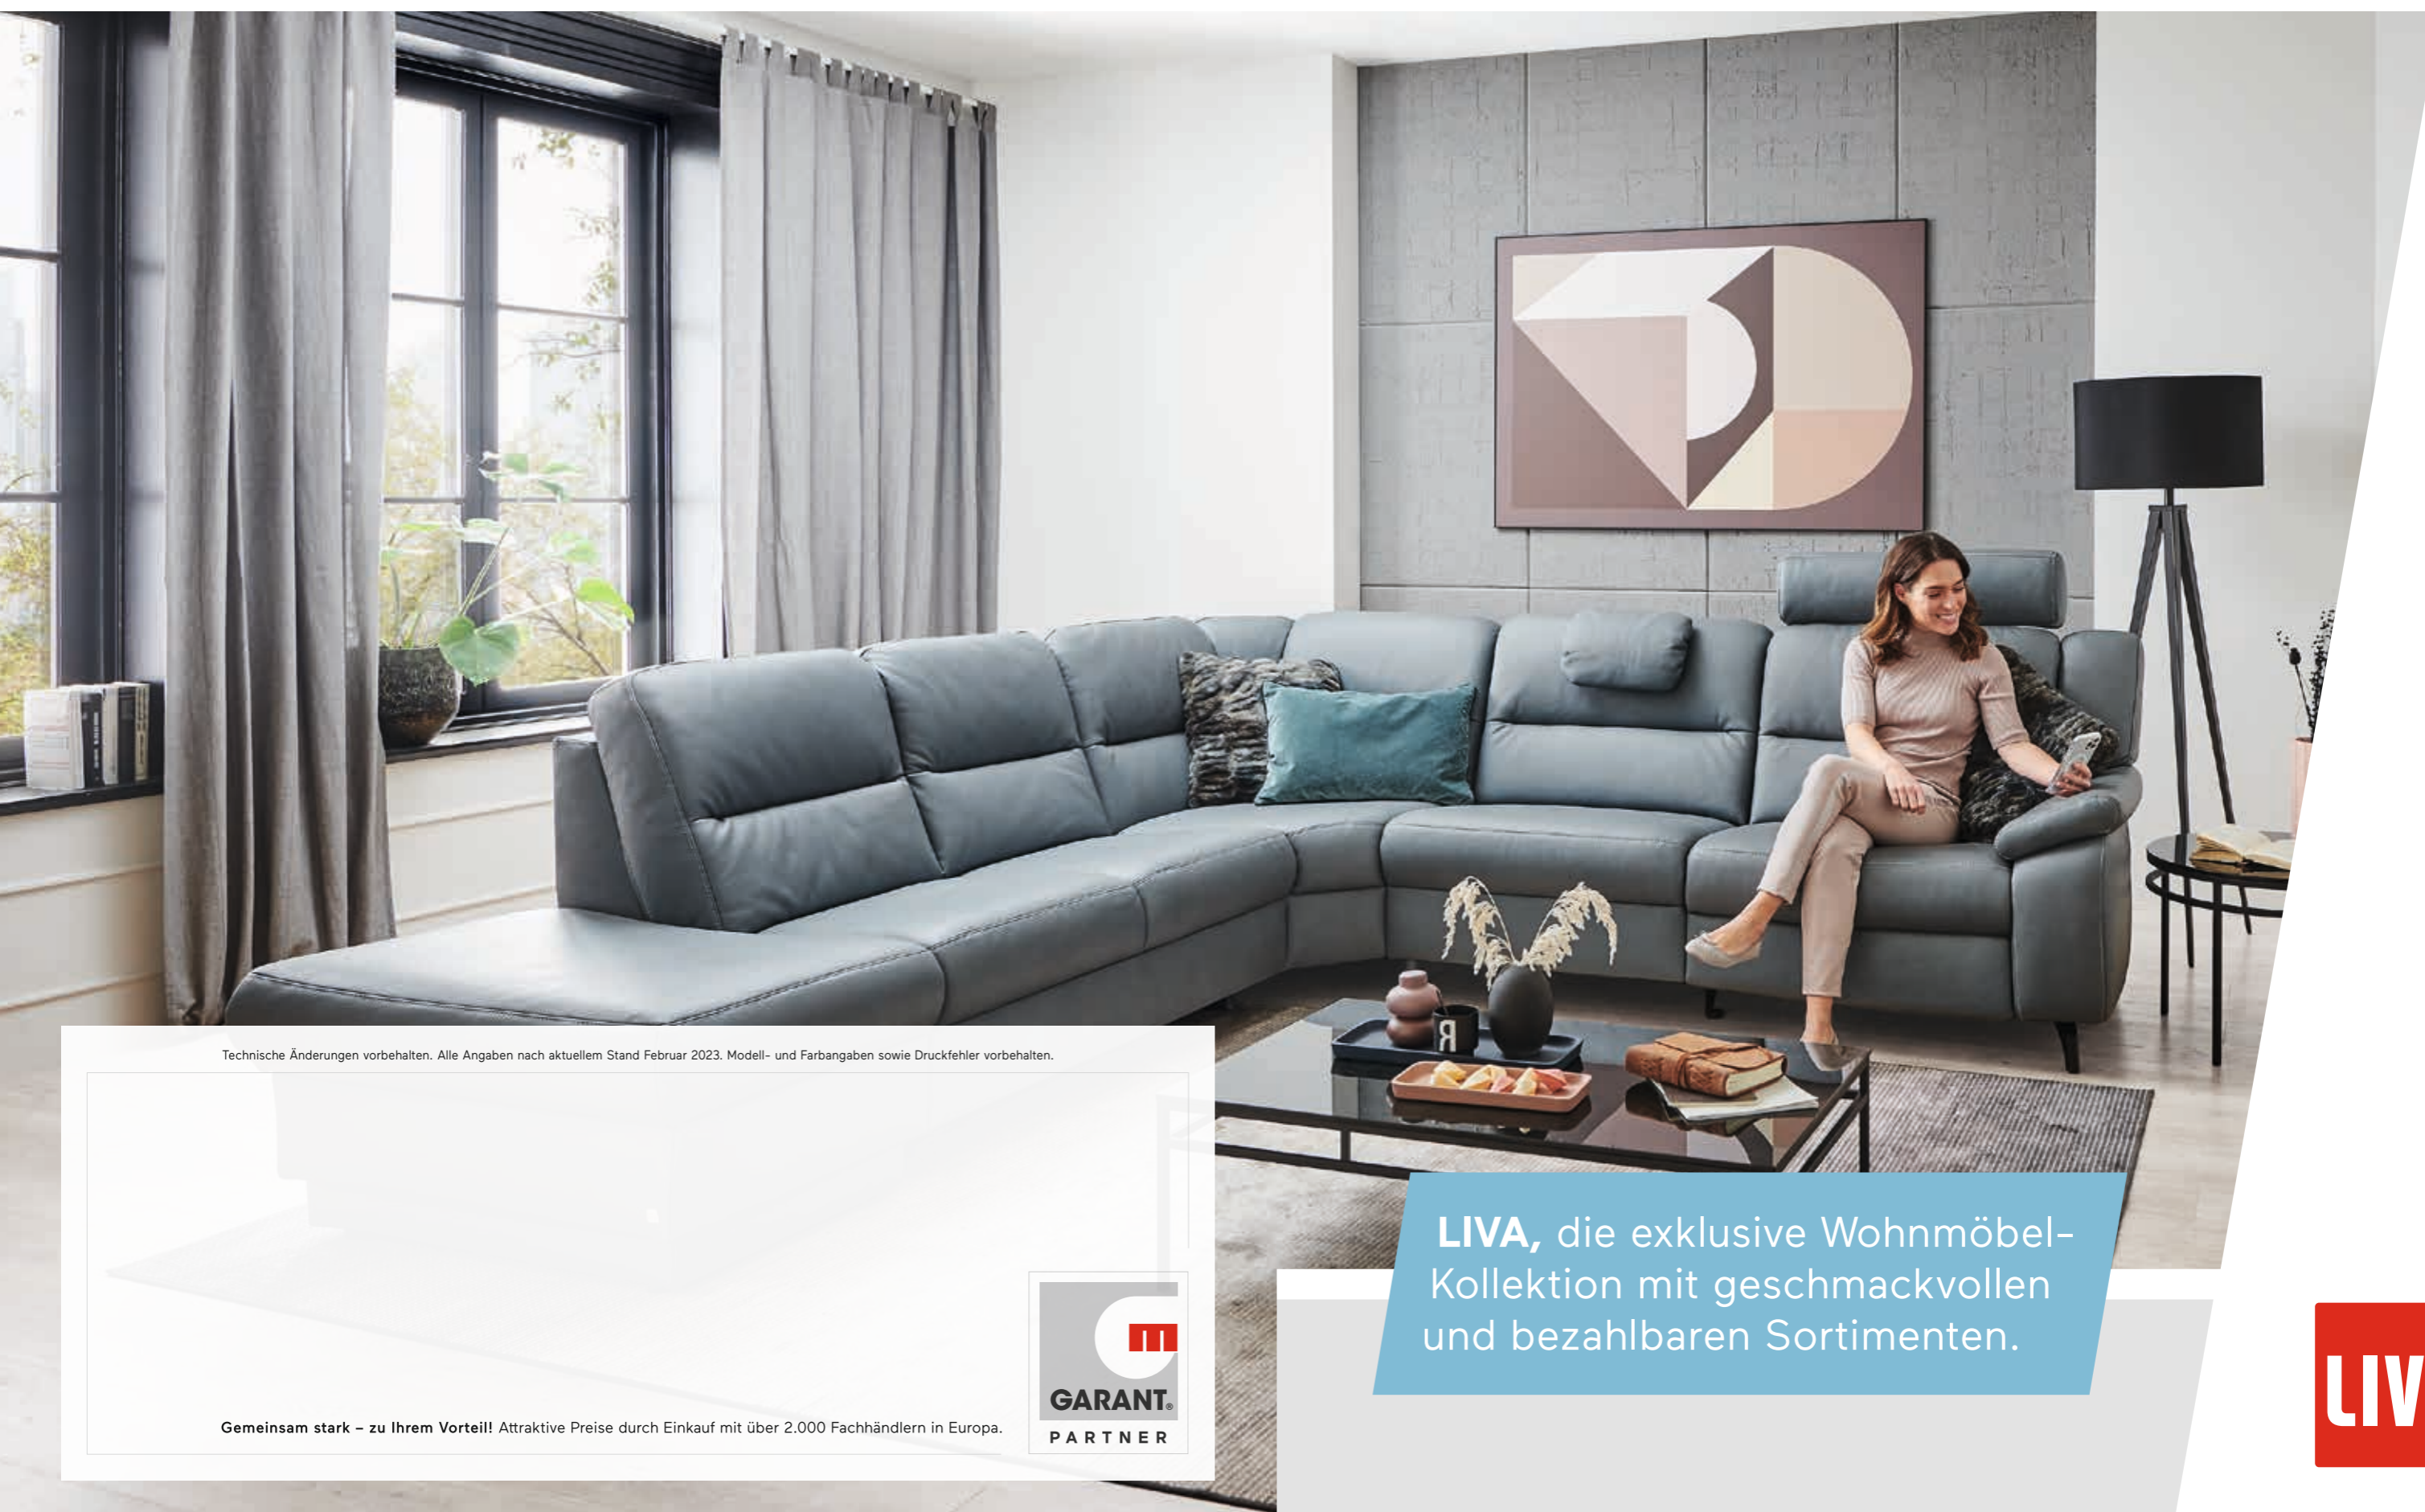

HELENA

POLSTERPROGRAMM

Technische Änderungen vorbehalten. Alle Angaben nach aktuellem Stand Februar 2023. Modell- und Farbangaben sowie Druckfehler vorbehalten.

LIVA, die exklusive Wohnmöbel-Kollektion mit geschmackvollen und bezahlbaren Sortimenten.

Gemeinsam stark – zu Ihrem Vorteil! Attraktive Preise durch Einkauf mit über 2.000 Fachhändlern in Europa.

AUSZUG AUS DEM TYPENPLAN

Bezeichnung	Sessel	Zwischenelement ohne Armlehnen	Abschlusselement 1 Armlehne (l/r)	offenes Abschlusselement (l/r)	Sofa 2/3-sitzig 2 Armlehnen	Recamiere 1 Armlehne (l/r)	Spitzzecke Trapezecke	Hocker
Ca.-Breite in cm	108	60, 100, 120, 130, 140, 150 o. 160	85, 100, 105, 145, 175 oder 205	143 183	168, 198 oder 228	95 x Tiefe 165 107 x Tiefe 207	91 x 91 107 x 107	61 x 61 112 x 69