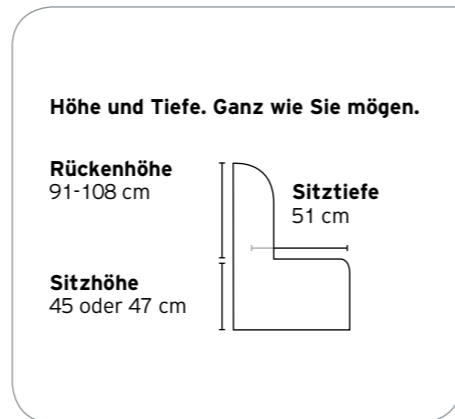

## MODELLBESCHREIBUNG: HELENA

**Eckgarnitur Helena** in Stoff, Ca.-Maße 279 x 187 cm, inklusive Hehebett und Abschlussrecamiere mit Stauraum, alle Rücken echt. Liegen, schlafen, sitzen oder Beine hochlegen sind bei diesem Sofa ausdrücklich erlaubt. Das perfekte Sofa zum Entspannen und Ausruhen ist ein Hingucker in Ihrem Wohnzimmer.

## AUSZUG AUS DEM UMFANGREICHEN TYPENPLAN HELENA

Sessel/Sofa:

Bezeichnung	Sessel	Sofa 2-Sitzer	Sofa 2 1/2-Sitzer	Sofa 3-Sitzer
Ca.-Breite in cm	109	169	199	229

Zwischenelemente:

Bezeichnung	Zwischen- element	Zwischen- element	Zwischen- element mit Stauraum	Zwischen- element	Zwischen- element	Zwischen- element
Ca.-Breite in cm	60	100	120	130	140	150

Eckteile:

Bezeichnung	Trapez-Ecke	Spitzecke	Relaxecke
Ca.-Breite/Tiefe in cm	107 x 107	91 x 91	107 x 107

Abschlusselemente:

Bezeichnung	offenes Abschlussteil mit aufklappbarem Hocker	offenes Abschlussteil mit integrierter Ecke und Stauraum	offenes Abschlussteil	Abschlussteil 1-Sitzer	Abschlussteil 2-Sitzer mit Stau- raum	Abschlussteil 3-Sitzer
Ca.-Breite in cm	183	92	143	85	145	205

Zubehör:

Bezeichnung	Hocker 42 cm Höhe	Hocker mit Stauraum und Rollen, 45 cm Höhe	Kopfstütze
Ca.-Maße in cm	61 x 61	112 x 69	44 / 56 / 68 x 17

Wall-Free-Funktion

Relaxecke