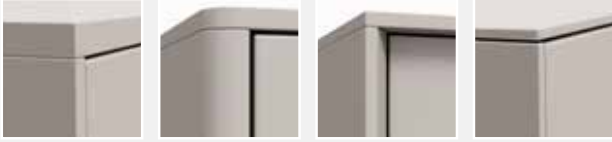

Verschiedene Seitenwangen und Kranzprofile zur Auswahl