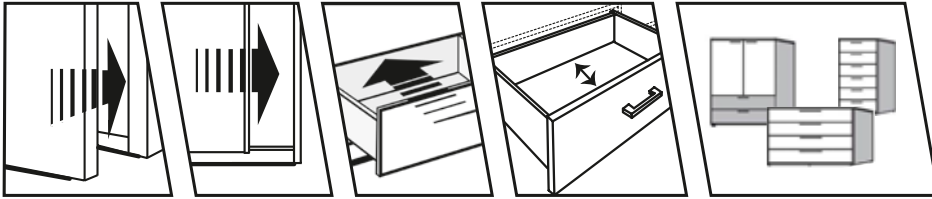

## SCHLAFZIMMER-PROGRAMM

**LIVA**, die exklusive Möbel-  
Kollektion mit geschmackvollen  
und bezahlbaren Sortimenten.

**VIELFÄLTIGES MASS-SYSTEM**  
 Schrankelemente in 4 Breiten bieten für jede Raumsituation die perfekte Lösung  
 40 cm  
 50 cm  
 80 cm  
 100 cm  
 Variable Schrankhöhe ohne Mehrpreis 223 cm bis 265 cm

# Ein Platz für Detailverliebte

Stell dir dein ganz persönliches Wunschbett zusammen

-  Holzkopfteil oder Polsterkopfteil in **verschiedenen Steppungen**
-  Verschiedene **Stoff- und Lederbezüge** für Polsterkopfteile
-  **140 cm, 160 cm, 180 cm oder 200 cm Liegebreite**
-  Optional mit geräumigem **Bett Schubkasten** oder **LED-Orientierungslicht**

 Verschiedene Seitenwangen und Kranzprofile zur Auswahl

 LED-Spot oder Linearbeleuchtung im Kranz

  
**Sonderanfertigungen auf Anfrage möglich!**

 **Drehtüren** mit integrierter Dämpfung

 **Gleittüren** mit integrierter Dämpfung

 **Schubkästen** mit Selbsteinzug und Dämpfung

 Schubkästen mit **Vollauszug**

 Passendes, umfangreiches **Kommodenprogramm** für noch mehr Stauraum

 Ecklösungen planbar!

**Individuelle Ausstattung planbar**