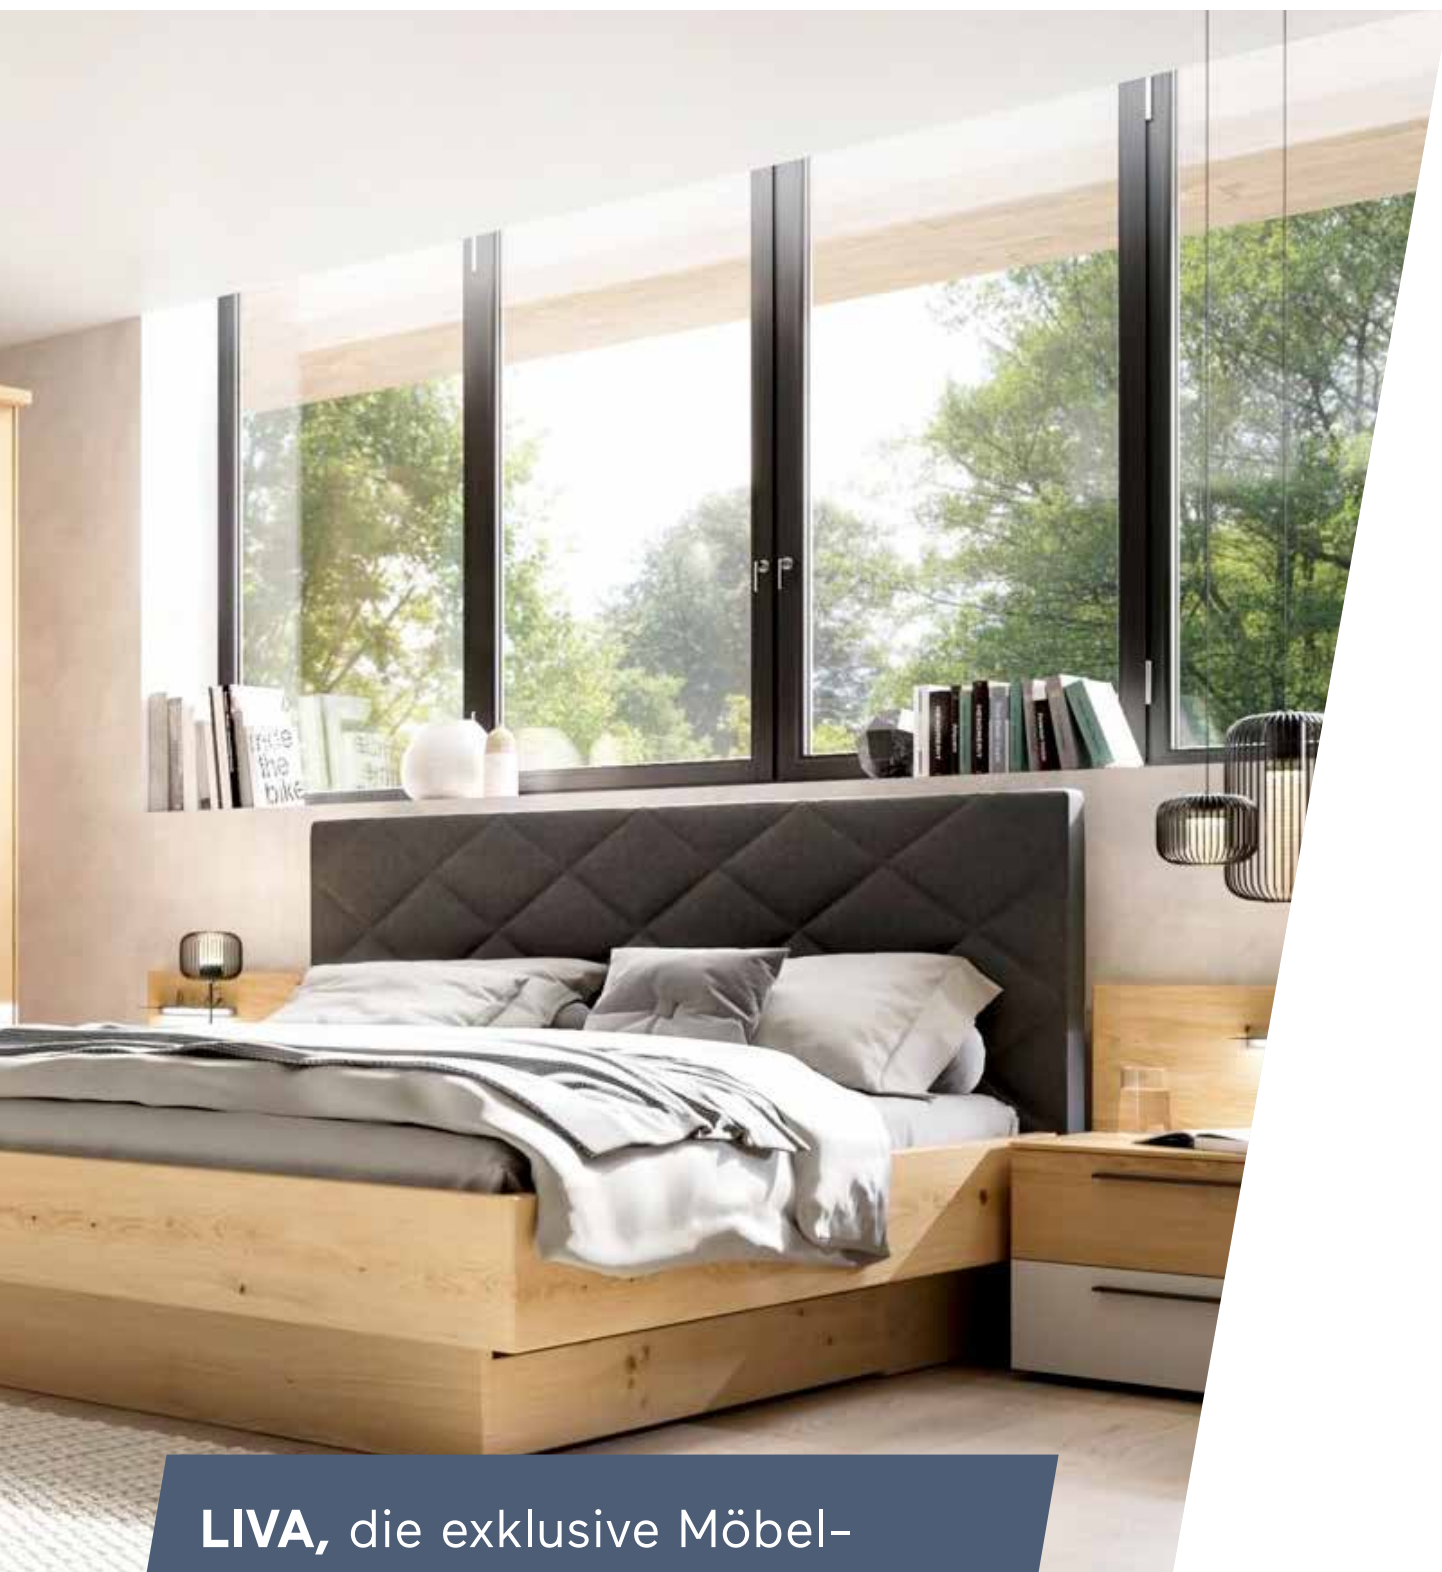

## SCHLAFZIMMER-PROGRAMM

**LIVA**, die exklusive Möbel-  
Kollektion mit geschmackvollen  
und bezahlbaren Sortimenten.

**VIELFÄLTIGES MASS-SYSTEM**  
 Schrankelemente in 4 Breiten bieten für jede Raumsituation die perfekte Lösung  
 40 cm  
 50 cm  
 80 cm  
 100 cm  
 Variable Schrankhöhe ohne Mehrpreis 223 cm bis 265 cm

# Ein Platz für Detailverliebte

Stell dir dein ganz persönliches Wunschbett zusammen

-  Holzkopfteil oder Polsterkopfteil in **verschiedenen Steppungen**
-  Verschiedene **Stoff- und Lederbezüge** für Polsterkopfteile
-  **140 cm, 160 cm, 180 cm oder 200 cm Liegebreite**
-  Optional mit geräumigem **Bett Schubkasten** oder **LED-Orientierungslicht**