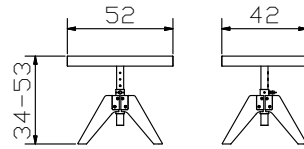

Carpi

höhenverstellbar / *réglable en hauteur* / adjustable in height