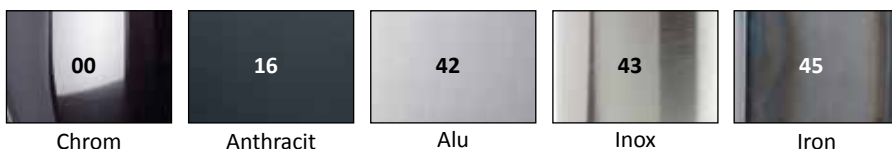

Füsse/pieds/feet

Holz/bois/wood

Metall/métal/metal

Unsere Metallfüsse und Griffe in der Ausführung **Iron** werden bei über 1000° Celsius geschweisst. Die Verfärbungen der Schweissnähte und die Patina verleihen das gewisse Extra und sind gewollt. *Nos pieds et poignées en métal en exécution **Iron** sont soudés à plus de 1000° Celsius. La coloration des soudures ainsi que la patine sont voulues e leurs donnent une touche unique.* Our metal feet and handles in exexution **Iron** are welded at over 1000° Celsius. The discolouration of the weld and the patina are intended and give them that little extra.

Alu = Metall alufarbig / *Métal teinté alu* / Metal alucoloured

Anthracit = Metall pulverbeschichtet / *Métal thermolaqué* / Metal powder-coated

Chrom = Metall verchromt / *Métal chromé* / Metal chrome

Inox = Edelstahl gebürstet / *Acier inoxydable brossé* / Stainless steel brushed

Iron = Eisen lackiert / *fer laqué* / iron lacquered