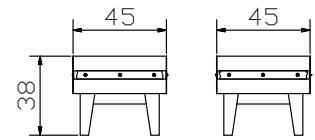

Butch

Carpi + Butch
inkl. Glasplatte
plateau en verre inclus
incl. glass plate