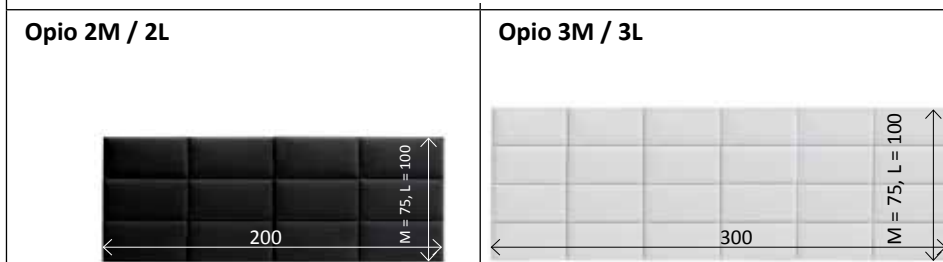

Opio 2M = 200 x 75 x 6 (8) cm
Opio 3M = 300 x 75 x 6 (8) cm
Opio 2L = 200 x 100 x 6 (8) cm
Opio 3L = 300 x 100 x 6 (8) cm

nur für Wandmontage / *uniquement pour montage mural* / only to fit on wall