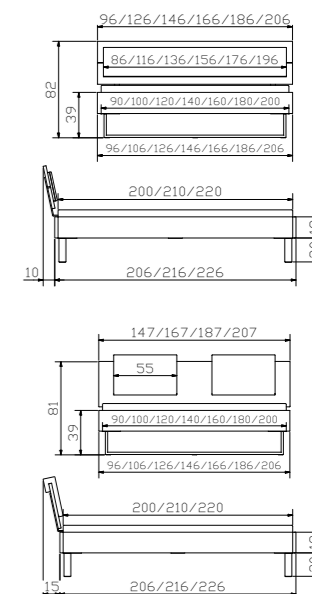

Arcada + Arona Kopfteil
Akazie vintage brown +
Kissen Alpina lightgrey 390

Arcada + Arona tête de lit
Acacia Vintage brown +
cousin Alpina
lightgrey 390

Arcada + Arona head of bed
acacia Vintage brown +
cushion Alpina
lightgrey 390

Dimension cm
90/100, 120, 140, 160, 180, 200

Smart-black
Lampen (2er Set)
12V DC, 30 LED warm
Energieeffizienzklasse
A-A++

Smart-black
Lampes (set de 2)
12V DC, 30 LED warm
Classe d'efficacité
énergétique A-A++

Smart-black
Lamps (set of 2)
12V DC, 30 LED warm
Energy efficiency
class A-A++

Varus + Varo Kopfteil
Akazie Vintage brown +
Kissen 2er Set
Nova vanilla 365

Varus + Varo tête de lit
acacia Vintage brown +
set de 2 coussins
Nova vanilla 365

Varus + Varo head of bed
acacia Vintage brown +
set of 2 cushions
Nova vanilla 365

Varus
140, 160, 180, 200
Varo
55/10/35

Boa-chrom
Lampen (2er Set)
12V DC, 12 LED warm
Energieeffizienzklasse A

Boa-chrom
Lampes (set de 2)
12V DC, 12 LED warm
Classe d'efficacité
énergétique A

Boa-chrom
Lamps (set of 2)
12V DC, 12 LED warm
Energy efficiency
class A