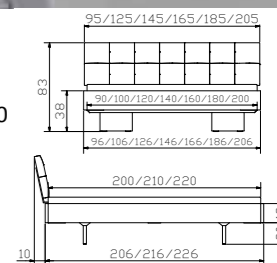

Dimension cm

90, 100, 120, 140, 160, 180, 200
200, 210, 220

90, 100, 120, 140, 160, 180, 200
20

90/100, 120, 140, 160, 180, 200