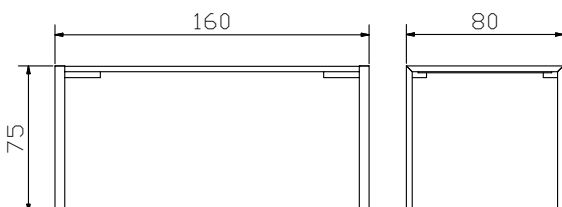

Schreibtisch/bureau/desk

Study

Weiss
Blanc
White

Anthracit

Ausführung:

Tischplatte MDF mit Melamin-Folie beschichtet

Füsse aus Stahl pulverbeschichtet

Exécution:

Plateau MDF mélaminé

Pieds en acier thermolaqué

Execution:

Tabletop in mdf laminated with melamine

Feet are of steel powder-coated