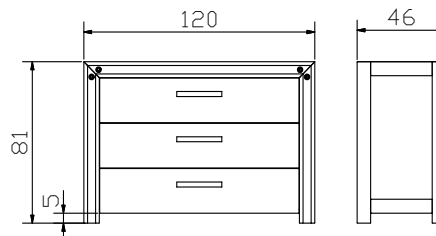

Butch

Carpi + Butch
inkl. Glasplatte
plateau en verre inclus
incl. glass plate

Rio

Cali

Tercio

Rivera

Case 4 (Option)
Winkel/*équerres*/brackets

4er Set zu / set de 4 pour / set of 4 for:
Lona, Cali, Tercio, Rio, Rivera