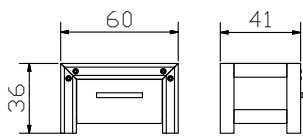

Nachttische/*tables de nuit*/bedside tables Kommoden/*commodes*/chest of drawers

höhenverstellbar / *réglable en hauteur* / adjustable in height

Carpi + Butch
inkl. Glasplatte
plateau en verre inclus
incl. glass plate

Rio

4er Set zu / set de 4 pour / set of 4 for:
Lona, Cali, Tercio, Rio, Rivera

Ausführungen/*exécutions*/executions

Akazie Vintage white
Acacia Vintage white
Acacia Vintage white

Akazie Vintage brown
Acacia Vintage brown
Acacia Vintage brown

Akazie Vintage grey
Acacia Vintage grey
Acacia Vintage grey