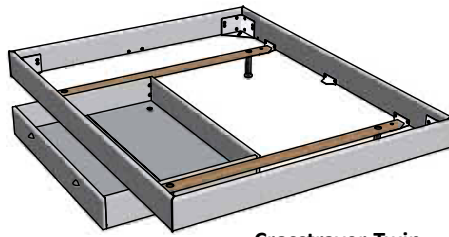

Crosstraver-Twin
Quertraversen
Traverses transversales
Cross bars