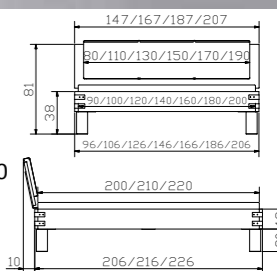

Gola feet
Acacia Vintage brown
Height

Varus + Ravo head of bed
Acacia Vintage brown +
cushion Casual carbon 334

Dimension cm

90, 100, 120, 140, 160, 180, 200
200, 210, 220

20

140, 160, 180, 200

Ravo
90/100, 120, 140, 160, 180, 200

Loft Rahmen
Akazie Vintage brown
Breiten
Längen

Loft cadre
Acacia Vintage brown
Largeurs
Longueurs

Loft frame
Acacia Vintage brown
Widths
Lengths

Dimension cm
90, 100, 120, 140, 160, 180, 200
200, 210, 220

Indus-iron Kufen
Breiten
Höhe

Indus-iron patins
Largeurs
Hauteur

Indus-iron vats
Widths
Height

140, 160, 180, 200
20, 25

Ronna Kopfteil
Nova umbra 368

Ronna tête de lit
Nova umbra 368

Ronna head of bed
Nova umbra 368