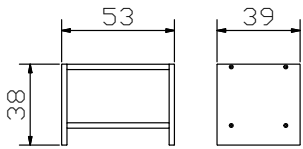

Nachttische/*tables de nuit*/bedside tables Kommoden/*commodes*/chest of drawers

Lona