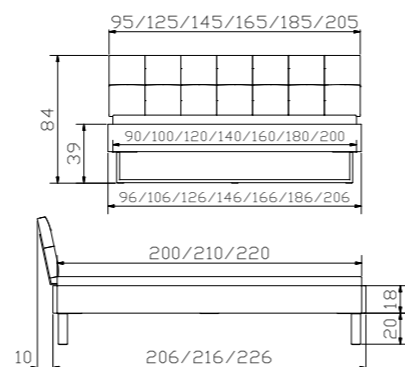

Loft Rahmen
Akazie Vintage brown
Breiten
Längen

Loft cadre
Acacia Vintage brown
Largeurs
Longueurs

Loft frame
Acacia Vintage brown
Widths
Lengths

Dimension cm
90, 100, 120, 140, 160, 180, 200
200, 210, 220

Indus-iron Kufen
Breiten
Höhe

Indus-iron patins
Largeurs
Hauteur

Indus-iron vats
Widths
Height

140, 160, 180, 200
20, 25

Ronna Kopfteil
Nova umbra 368

Ronna tête de lit
Nova umbra 368

Ronna head of bed
Nova umbra 368

90/200, 100, 120, 140, 160, 180, 200

Tin-chrom/matt
Lampen (2er Set)
12 V DC, 1 Power LED
Zweistufenschaltung
Energieeffizienzklasse A+

Tin-chrome/mat
lampes (set de 2)
12 V DC, 1 Power LED
Interrupteur à 2 crans
Classe d'efficacité
énergétique A+

Tin-chrome/matt
lamps (set of 2)
12 V DC, 1 Power LED
Two step circuit
Energy efficiency class A+

53/41/38