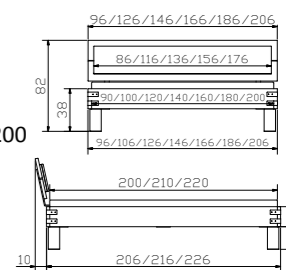

Dimension cm

90, 100, 120, 140, 160, 180, 200
200, 210, 220

Ivivo Füße
Akazie Vintage grey
Höhe

Ivivo pieds
Acacia Vintage grey
Hauteur

Ivivo feet
Acacia Vintage grey
Height

10, 20, 25

Arcada + Arona Kopfteil
Akazie Vintage grey +
Kissen Campos blanc 372

Arcada + Arona tête de lit
Acacia Vintage grey +
coussin Campos blanc 372

Arcada + Arona head of
bed Acacia Vintage grey +
cushion Campos blanc 372

90/100, 120, 140, 160, 180, 200
Arona
90/100, 120, 140, 160, 180/200