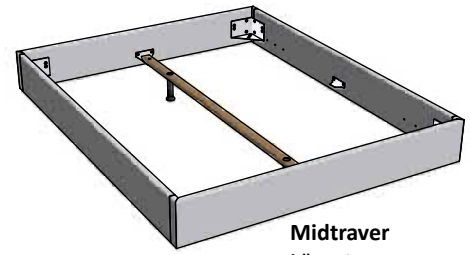

Crosstraver-Twin
Quertraversen
Traverses transversales
Cross bars

Midtraver
Längstraverse
Traverse centrale
Central bar

Empfehlung

Wir empfehlen beim Einsatz von preisgünstigen Lattenrosten oder hoher Gewichtsbelastung eine **Crosstraver** (Quertraverse), für Betten ab 160 cm mit 2 Lattenrosten oder für den Motorrahmeneinbau eine **Midtraver** (Längstraverse). Midtraver mit Vilo Füßen nicht möglich. Verwendung von Bettkasten Box nur seitlich siehe Seite 4.37.

Recommandation

En cas d'intégration d'un sommier bon marché ou de charge importante nous recommandons une **Crosstraver** (traverse transversale) et pour un cadre de lit à partir du 160 cm avec 2 sommiers ou pour l'encastrement d'un sommier à moteur une **Midtraver** (traverse centrale). Midtraver non compatible avec pieds Vilo. Utilisation de coffre à literie Box uniquement latéral voir page 4.37.

Recommendation

We recommend a **Crosstraver** (central cross bar) for use with budgetpriced slats or high weight loads, a **Midtraver** (central bar) for beds up to 160 cm with 2 slats or motorframes. Midtraver with feet Vilo not possible. Application of bedding box Box only sidewise see page 4.37.