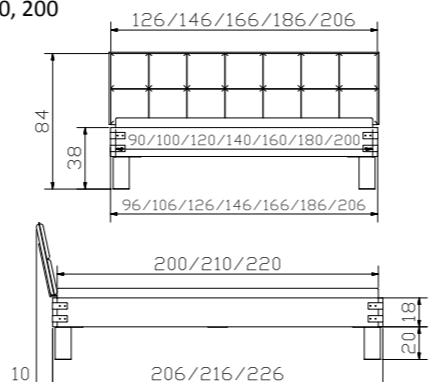

Dimension cm
90, 100, 120, 140, 160, 180, 200
200, 210, 220

10, 20, 25

120, 140, 160, 180, 200

120/46/81
53/41/58

160/80/75
120/89/18

53/39/38

Malta Kopfteil
Linen brown 342
Alpina lightgrey 390

Malta tête de lit
Linen brown 342
Alpina lightgrey 390