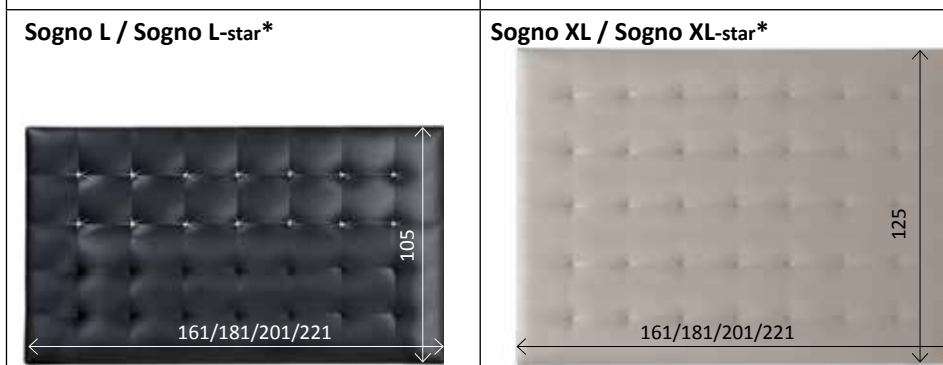

Avipa 1L = 128 x 129 x 6 (8) cm
 Avipa 2L = 256 x 129 x 6 (8) cm
 Avipa 1XL = 148 x 149 x 6 (8) cm
 Avipa 2XL = 296 x 149 x 6 (8) cm

nur für Wandmontage / *uniquement pour montage mural* / only to fit on wall

Colina L/XL = 161 x 105/125 x 8 (10) cm
 Colina L/XL = 181 x 105/125 x 8 (10) cm
 Colina L/XL = 201 x 105/125 x 8 (10) cm
 Colina L/XL = 221 x 105/125 x 8 (10) cm

XL nur für Wandmontage / *XL uniquement pour montage mural* / XL only to fit on wall

Opio 2M = 200 x 75 x 6 (8) cm
 Opio 3M = 300 x 75 x 6 (8) cm
 Opio 2L = 200 x 100 x 6 (8) cm
 Opio 3L = 300 x 100 x 6 (8) cm

nur für Wandmontage / *uniquement pour montage mural* / only to fit on wall

Saia M = 153 x 86 x 3,5 (5,5) cm
 Saia M = 173 x 86 x 3,5 (5,5) cm
 Saia M = 193 x 86 x 3,5 (5,5) cm
 Saia M = 213 x 86 x 3,5 (5,5) cm
 Saia L = 153 x 106 x 3,5 (5,5) cm
 Saia L = 173 x 106 x 3,5 (5,5) cm
 Saia L = 193 x 106 x 3,5 (5,5) cm
 Saia L = 213 x 106 x 3,5 (5,5) cm