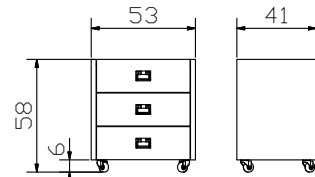

Nachttische/*tables de nuit*/bedside tables Kommoden/*commodes*/chest of drawers

höhenverstellbar / *réglable en hauteur* / adjustable in height

Carpi + Butch
inkl. Glasplatte
plateau en verre inclus
incl. glass plate

Tercio

4er Set zu / set de 4 pour / set of 4 for:
Lona, Cali, Tercio, Rio, Rivera

Ausführungen/*exécutions*/executions

Akazie Vintage white
Acacia Vintage white
Acacia Vintage white

Akazie Vintage brown
Acacia Vintage brown
Acacia Vintage brown

Akazie Vintage grey
Acacia Vintage grey
Acacia Vintage grey