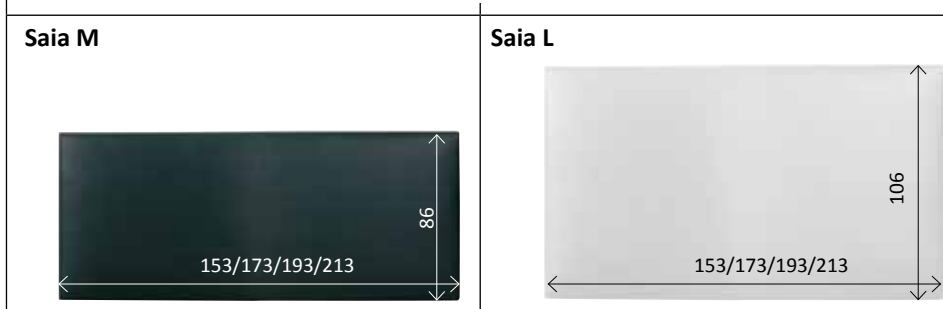

Saia M = 153 x 86 x 3,5 (5,5) cm
Saia M = 173 x 86 x 3,5 (5,5) cm
Saia M = 193 x 86 x 3,5 (5,5) cm
Saia M = 213 x 86 x 3,5 (5,5) cm
Saia L = 153 x 106 x 3,5 (5,5) cm
Saia L = 173 x 106 x 3,5 (5,5) cm
Saia L = 193 x 106 x 3,5 (5,5) cm
Saia L = 213 x 106 x 3,5 (5,5) cm