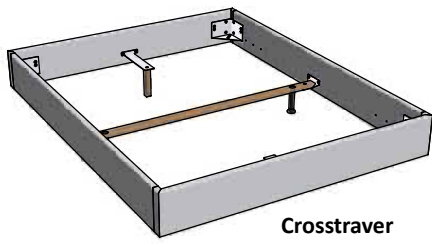

Crosstraver
Quertraverse
Traverse transversale
Central cross bar