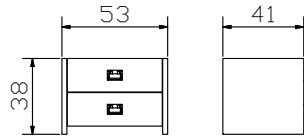

Butch

Carpi + Butch
inkl. Glasplatte
plateau en verre inclus
incl. glass plate

Rio

Cali

Tercio

Rivera

Case 4 (Option)
Winkel/*équerres*/brackets

4er Set zu / set de 4 pour / set of 4 for:
Lona, Cali, Tercio, Rio, Rivera