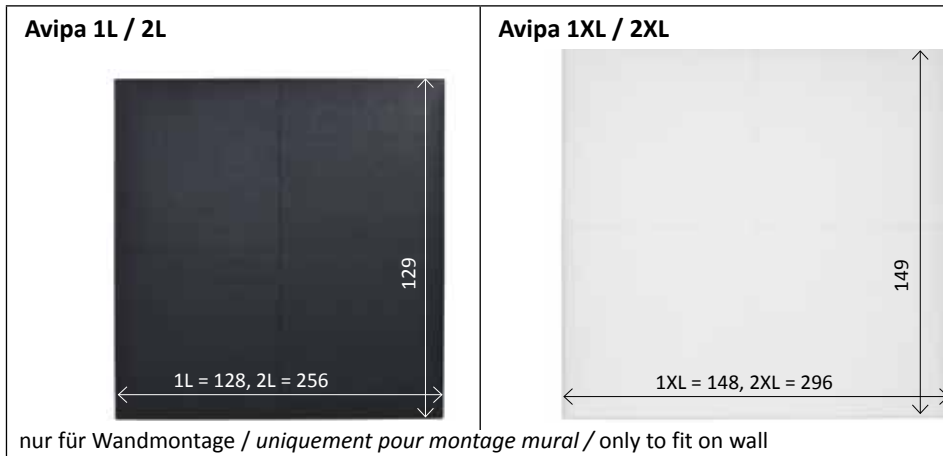

Wandpaneele/*panneaux muraux*/wallpanels

Das Mass in Klammer ist die Tiefe ab Panel bis Wand inkl. Halterung.
La mesure entre parenthèse indique la profondeur du panneau fixation incluse.
The mass in paranthesis is the depth from panel to wall incl. fittings.

Avipa 1L = 128 x 129 x 6 (8) cm
Avipa 2L = 256 x 129 x 6 (8) cm
Avipa 1XL = 148 x 149 x 6 (8) cm
Avipa 2XL = 296 x 149 x 6 (8) cm

nur für Wandmontage / *uniquement pour montage mural* / only to fit on wall