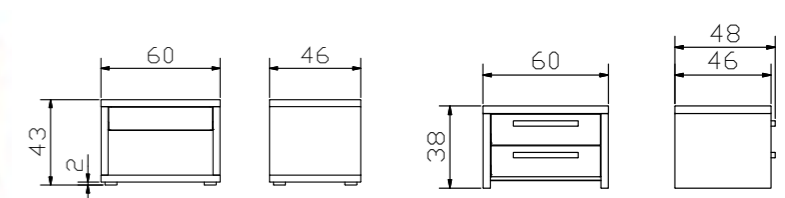

Nachttische/tables de nuit/bedside tables Kommoden/commodes/chests of drawers

Cubo

Cera + Covo Griffe/poignées/handles