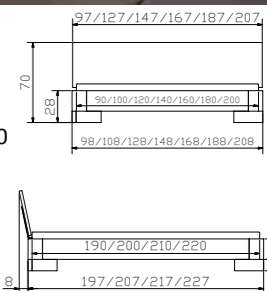

**Basso
Osta**

Kommode
Nachttisch

Eiche natur,
gebürstet, geölt

Commode
Table de nuit

Chêne naturel,
brossé, huilé

Chest of drawers
Bedside table

Oak natural,
brushed, oiled

Dimension cm
90/40/70
48/38/32

Oak Modul Rahmen
Eiche natur,
gebürstet, geölt
Breiten
Längen

Vaco Eckteile/Füße
Eiche natur,
gebürstet, geölt
Fusshöhen

Varus Kopfteil
Eiche natur,
gebürstet, geölt

Oak Modul cadre
Chêne naturel,
brossé, huilé
Largeurs
Longueurs

Vaco pces d'angles/pieds
Chêne naturel,
brossé, huilé
Hauteurs des pieds

Varus tête de lit
Chêne naturel,
brossé, huilé

Oak Modul frame
Oak natural,
brushed, oiled
Widths
Lengths

Vaco corner pieces/feet
Oak natural,
brushed, oiled
Heights of feet

Varus head of bed
Oak natural,
brushed, oiled

Dimension cm

90, 100, 120, 140, 160, 180, 200
190, 200, 210, 220

10, 20

90/100, 120, 140, 160, 180, 200