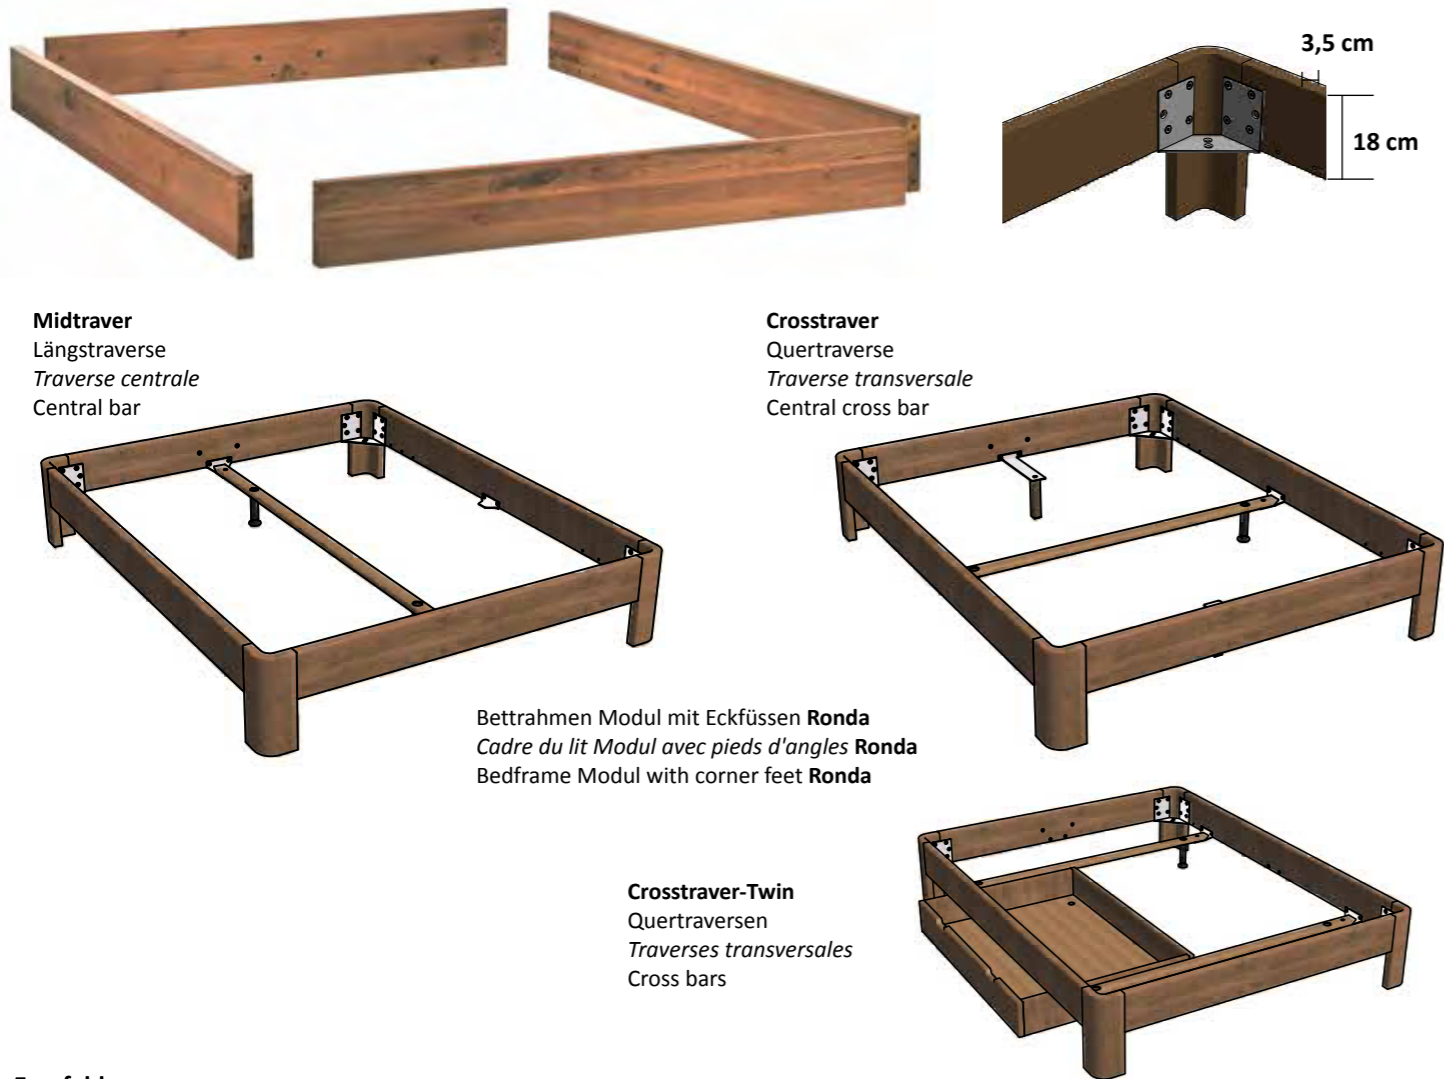

Opio-3/L wall panel syn-
thetic leather white 301
(only to fit on wall)

Dimension cm

90, 100, 120, 140,
160, 180, 200
190, 200, 210, 220

10

300/8/100

MODUL Bettrahmen/cadre de lit/bedframe

Breiten/Largeurs/Widths = 90, 100, 120, 140, 160, 180, 200 cm
Längen/Longueurs/Lengths = 190, 200, 210, 220 cm

Empfehlung
Wir empfehlen beim Einsatz von preisgünstigen Lattenrosten oder hoher Gewichtsbelastung eine **Crosstraver** (Quertraverse). Für Betten ab 160 cm mit 2 Lattenrosten oder für den Motorrahmeneinbau eine **Midtraver** (Längstraverse). **Midtraver** ist mit den Füßen Airo, Cora und Vilo nicht einsetzbar. Bei Bettbreite 160 cm mit Bettkasten (Box/Conti) geht nur **Crosstraver-Twin**.