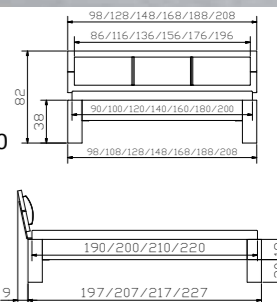

Dimension cm
90, 100, 120, 140, 160, 180, 200
190, 200, 210, 220

20(38), 25(43), 30(48)

Alpa
90/100, 120, 140, 160, 180, 200
Lumo
90/100, 120, 140, 160, 180/200

**Ablo-inox
Basso**

Nachttisch Glas/inox
Kommode
Eiche graphit,
gebürstet, geölt