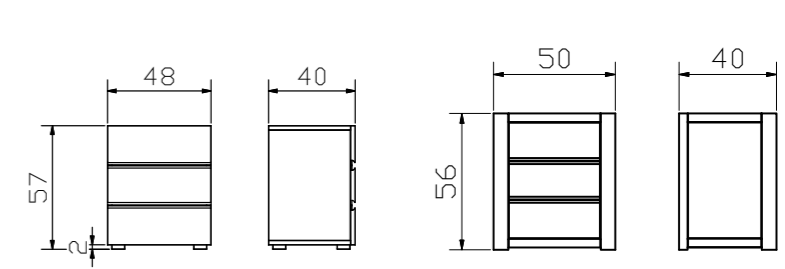

Accessoires/Accessories

Bettkasten/coffre à literie/bedding box

Conti

Conti

seitlich einziehbar. Bei Bettbreite 140 cm von vorne möglich. Bettfusshöhe von mindestens 20 cm erforderlich. Nicht verwendbar mit Crosstraver (Quertraverse). Bei Breite 160 cm mit Midtraver oder Crosstraver kann der Bettkasten nicht eingesetzt werden - verwenden Sie für diese Kombination die Crosstraver-Twin!

Optionen: Deckel **Cover** zu Conti nur in weiss, Stoffabdeckung **Sacco** in Polyester grau.

Insertion latérale. Pour les lits de 140 cm également possible par l'avant. Une hauteur minimum de 20 cm des pieds du lit est nécessaire. Non compatible avec Crosstraver (traverse transversale). L'insertion d'un coffre à literie sous un lit de largeur 160 cm avec Midtraver ou Crosstraver n'est pas possible - pour cette combinaison veuillez utiliser une Crosstraver-Twin!

Options: couvercle **Cover** pour Conti uniquement en blanc, tissu de protection **Sacco** en polyester gris.

Conti + Cover

Conti + Sacco

Herrendiener/valet/dressboy

Claudio-alu

- -anthracit
- -iron
- -chrom
- -inox

Bank + Kissen/banquette + coussin/bench + cushion

Vano Kissen zu/coussin pour/cushion for Resto

Ablagetische/Tables de nuit/Tables

Ablo-alu, -chrom + -inox

Jero-alu, -chrom + -inox

Jero

Nur bei Wandpaneelen montierbar
Convient uniquement pour panneaux muraux
Only suitable for wall panels

Osta

Plato

Nachttische/tables de nuit/bedside tables Kommoden/commodes/chests of drawers

Cubo

Cera + Covo Griffe/poignées/handles

Menza

Cara

Drema

Koro

Basso

Aida

Cessa

Covo = Cera, Cessa Griffe/poignées/handles