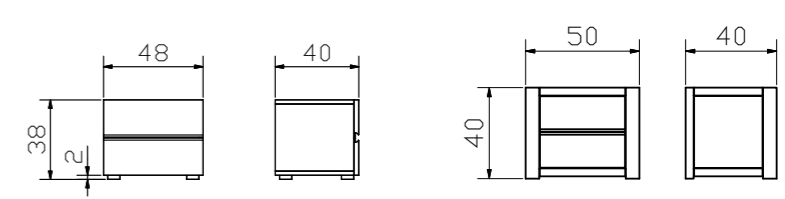

Accessoires/Accessories

Bettkasten/coffre à literie/bedding box

Conti

Conti

seitlich einziehbar. Bei Bettbreite 140 cm von vorne möglich. Bettfusshöhe von mindestens 20 cm erforderlich. Nicht verwendbar mit Crosstraver (Quertraverse). Bei Breite 160 cm mit Midtraver oder Crosstraver kann der Bettkasten nicht eingesetzt werden - verwenden Sie für diese Kombination die Crosstraver-Twin!

Optionen: Deckel **Cover** zu Conti nur in weiss, Stoffabdeckung **Sacco** in Polyester grau.

Insertion latérale. Pour les lits de 140 cm également possible par l'avant. Une hauteur minimum de 20 cm des pieds du lit est nécessaire. Non compatible avec Crosstraver (traverse transversale). L'insertion d'un coffre à literie sous un lit de largeur 160 cm avec Midtraver ou Crosstraver n'est pas possible - pour cette combinaison veuillez utiliser une Crosstraver-Twin!

Options: couvercle **Cover** pour Conti uniquement en blanc, tissu de protection **Sacco** en polyester gris.

Conti + Cover

Conti + Sacco

Herrendiener/valet/dressboy

Claudio-alu

- -anthracit
- -iron
- -chrom
- -inox

Bank + Kissen/banquette + coussin/bench + cushion

Vano Kissen zu/coussin pour/cushion for Resto

Ablagetische/Tables de nuit/Tables

Ablo-alu, -chrom + -inox

Jero-alu, -chrom + -inox

Jero

Nur bei Wandpaneelen montierbar
Convient uniquement pour panneaux muraux
Only suitable for wall panels

Osta

Plato

Nachttische/tables de nuit/bedside tables Kommoden/commodes/chests of drawers

Cubo

Cera + Covo Griffe/poignées/handles

Menza

Cara

Drema

Koro

Basso

Aida

Cessa

Covo = Cera, Cessa Griffe/poignées/handles