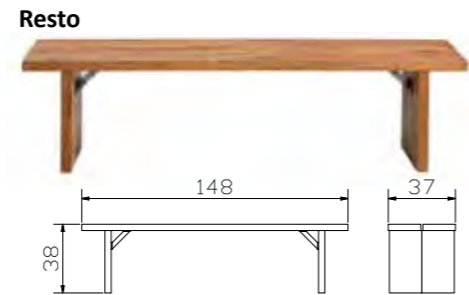

Bank + Kissen/banquette + coussin/bench + cushion

Vano Kissen zu/coussin pour/cushion for Resto