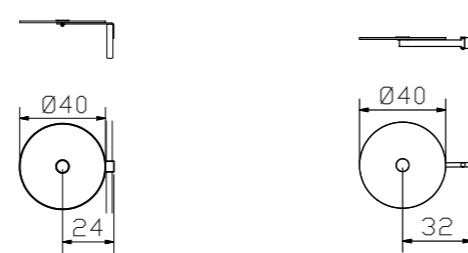

Accessoires/Accessories

Bettkasten/coffre à literie/bedding box

Conti

Conti

seitlich einziehbar. Bei Bettbreite 140 cm von vorne möglich. Bettfusshöhe von mindestens 20 cm erforderlich. Nicht verwendbar mit Crosstraver (Quertraverse). Bei Breite 160 cm mit Midtraver oder Crosstraver kann der Bettkasten nicht eingesetzt werden - verwenden Sie für diese Kombination die Crosstraver-Twin!

Optionen: Deckel **Cover** zu Conti nur in weiss, Stoffabdeckung **Sacco** in Polyester grau.

Insertion latérale. Pour les lits de 140 cm également possible par l'avant. Une hauteur minimum de 20 cm des pieds du lit est nécessaire. Non compatible avec Crosstraver (traverse transversale). L'insertion d'un coffre à literie sous un lit de largeur 160 cm avec Midtraver ou Crosstraver n'est pas possible - pour cette combinaison veuillez utiliser une Crosstraver-Twin!

Options: couvercle **Cover** pour Conti uniquement en blanc, tissu de protection **Sacco** en polyester gris.

Conti + Cover

Conti + Sacco

Herrendiener/valet/dressboy

Claudio-alu

- -anthracit
- -iron
- -chrom
- -inox

Bank + Kissen/banquette + coussin/bench + cushion

Vano Kissen zu/coussin pour/cushion for Resto

Ablagetische/Tables de nuit/Tables

Ablo-alu, -chrom + -inox

Jero-alu, -chrom + -inox

Jero

Nur bei Wandpaneelen montierbar
Convient uniquement pour panneaux muraux
Only suitable for wall panels

Osta

Plato

Nachttische/tables de nuit/bedside tables Kommoden/commodes/chests of drawers

Cubo

Cera + Covo Griffe/poignées/handles

Menza

Cara

Drema

Koro

Basso

Aida

Cessa

Covo = Cera, Cessa Griffe/poignées/handles