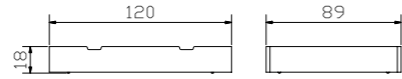

Accessoires/Accessories

Bettkasten/coffre à literie/bedding box

Conti

Conti

seitlich einziehbar. Bei Bettbreite 140 cm von vorne möglich. Bettfusshöhe von mindestens 20 cm erforderlich. Nicht verwendbar mit Crosstraver (Quertraverse). Bei Breite 160 cm mit Midtraver oder Crosstraver kann der Bettkasten nicht eingesetzt werden - verwenden Sie für diese Kombination die Crosstraver-Twin!

Optionen: Deckel **Cover** zu Conti nur in weiss, Stoffabdeckung **Sacco** in Polyester grau.

Insertion latérale. Pour les lits de 140 cm également possible par l'avant. Une hauteur minimum de 20 cm des pieds du lit est nécessaire. Non compatible avec Crosstraver (traverse transversale). L'insertion d'un coffre à literie sous un lit de largeur 160 cm avec Midtraver ou Crosstraver n'est pas possible - pour cette combinaison veuillez utiliser une Crosstraver-Twin!

Options: couvercle **Cover** pour Conti uniquement en blanc, tissu de protection **Sacco** en polyester gris.

Conti + Cover