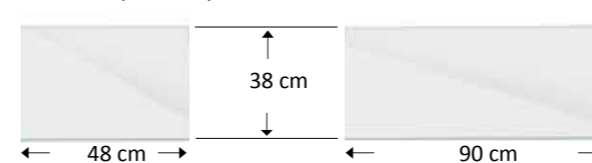

Glasplatten/plateaux en verre/glassplates

Na = Osta, Menza, Drema Ko = Basso