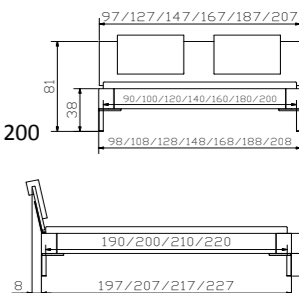

**Ablo-inox
Basso**

Nachttisch Glas/inox
Kommode
Eiche graphit,
gebürstet, geölt

Table de nuit verre/inox
Commode
Chêne graphit,
brossé, huilé

Bedside table glass/inox
Chest of drawers
Oak graphit,
brushed, oiled

Dimension cm
Ø40
90/40/70

Swan-alu

Lampen (2er Set)
12V DC, 15 LED warm
Energieeffizienzklasse A+

Lampes (set de 2)
12V DC, 15 LED warm
Classe d'efficacité
énergétique A+

Lamps (set of 2)
12V DC, 15 LED warm
Energy efficiency class A+

Oak Modul Rahmen
Eiche graphit,
gebürstet, geölt
Breiten
Längen

Sina Eckteile Eiche
graphit, gebürstet, geölt/
Füße inox
Fusshöhe

Varus + Varo Kopfteil
Eiche graphit, gebürstet,
geölt + Kissen (2er Set)
Kunstleder white 301

Oak Modul cadre
Chêne graphit,
brossé, huilé
Largeurs
Longueurs

Sina pces d'angles chêne
graphit, brossé, huilé/
pieds inox
Hauteur des pieds

Varus + Varo tête de lit
chêne graphit, brossé,
huilé + coussins (set de 2)
cuir synthétique white 301

Oak Modul frame
Oak graphit,
brushed, oiled
Widths
Lengths

Sina corner pieces oak
graphit, brushed, oiled/
feet inox
Height of feet

Varus + Varo head of bed
oak graphit, brushed,
oiled + cushions (set of 2)
synthetic leather white 301

Dimension cm

90, 100, 120, 140, 160, 180, 200
190, 200, 210, 220

20

Varus
90/100, 120, 140, 160, 180, 200
Varo
55/10/35