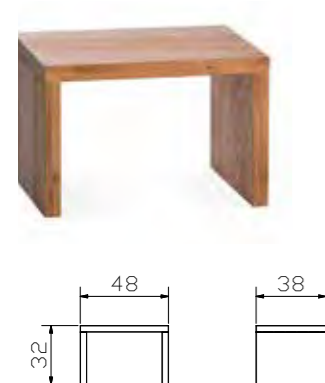

Accessoires/Accessories

Bettkasten/coffre à literie/bedding box

Conti

Conti

seitlich einziehbar. Bei Bettbreite 140 cm von vorne möglich. Bettfusshöhe von mindestens 20 cm erforderlich. Nicht verwendbar mit Crosstraver (Quertraverse). Bei Breite 160 cm mit Midtraver oder Crosstraver kann der Bettkasten nicht eingesetzt werden - verwenden Sie für diese Kombination die Crosstraver-Twin!

Optionen: Deckel **Cover** zu Conti nur in weiss, Stoffabdeckung **Sacco** in Polyester grau.

Insertion latérale. Pour les lits de 140 cm également possible par l'avant. Une hauteur minimum de 20 cm des pieds du lit est nécessaire. Non compatible avec Crosstraver (traverse transversale). L'insertion d'un coffre à literie sous un lit de largeur 160 cm avec Midtraver ou Crosstraver n'est pas possible - pour cette combinaison veuillez utiliser une Crosstraver-Twin!

Options: couvercle **Cover** pour Conti uniquement en blanc, tissu de protection **Sacco** en polyester gris.

Conti + Cover

Conti + Sacco

Herrendiener/valet/dressboy

Claudio-alu

- -anthracit
- -iron
- -chrom
- -inox

Bank + Kissen/banquette + coussin/bench + cushion

Vano Kissen zu/coussin pour/cushion for Resto

Ablagetische/Tables de nuit/Tables

Ablo-alu, -chrom + -inox

Jero-alu, -chrom + -inox

Jero

Nur bei Wandpaneelen montierbar
Convient uniquement pour panneaux muraux
Only suitable for wall panels

Osta

Plato

Nachttische/tables de nuit/bedside tables Kommoden/commodes/chests of drawers

Cubo

Cera + Covo Griffe/poignées/handles

Menza

Cara

Drema

Koro

Basso

Aida

Cessa

Covo = Cera, Cessa Griffe/poignées/handles