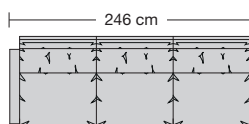

253.470 L/R