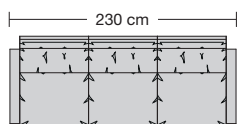

Manhattan extra hoch

Produktumfang / Product range / Gamme des produits / Productomvang

253.32

Sitzhöhe 43 oder 46 cm durch Verlängerung des Seitenteils (ohne Aufpreis).
Seat height 43 or 46 cm by extension of the side part (without surcharge).
Hauteur de siège 43 ou 46 cm en rehaussant les côtés (sans supplément).
Zithoogte 43 of 46 cm door verlenging van de zijkant (zonder meerprijs).