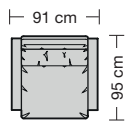

Manhattan niedrig

Produktumfang / Product range / Gamme des produits / Productomvang

255.12