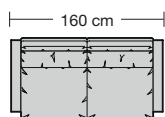

Zithoogte
43 cm
46 cm
Speciale hoogten mogelijk

⑤ **Voetuitvoeringen**
Verwisselbare glijders

Manhattan niedrig

Produktumfang / Product range / Gamme des produits / Productomvang

255.12

255.60

255.14

255.62

255.22

255.25

255.32

255.35

Sitzhöhe 43 oder 46 cm durch Verlängerung des Seitenteils (ohne Aufpreis).
Seat height 43 or 46 cm by extension of the side part (without surcharge).
Hauteur de siège 43 ou 46 cm en rehaussant les côtés (sans supplément).
Zithoogte 43 of 46 cm door verlenging van de zijkant (zonder meerprijs).