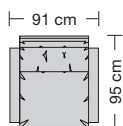

Zithoogte
43 cm
46 cm
Speciale hoogten mogelijk

6 Voetuitvoeringen
Verwisselbare glijders

Manhattan extra hoch

Produktumfang / Product range / Gamme des produits / Productomvang

253.12

253.440 L/R

253.60

253.14