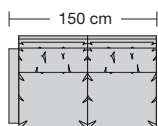

Zithoogte
43 cm
46 cm
Speciale hoogten mogelijk

6 Voetuitvoeringen
Verwisselbare glijders

Manhattan extra hoch

Produktumfang / Product range / Gamme des produits / Productomvang

253.12

253.440 L/R

253.60

253.14