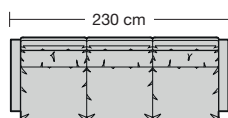

Zithoogte
43 cm
46 cm
Speciale hoogten mogelijk

⑤ **Voetuitvoeringen**
Verwisselbare glijders

Manhattan niedrig

Produktumfang / Product range / Gamme des produits / Productomvang

255.12

255.60

255.14

255.62

255.22

255.25

255.32

255.35

Sitzhöhe 43 oder 46 cm durch Verlängerung des Seitenteils (ohne Aufpreis).
Seat height 43 or 46 cm by extension of the side part (without surcharge).
Hauteur de siège 43 ou 46 cm en rehaussant les côtés (sans supplément).
Zithoogte 43 of 46 cm door verlenging van de zijkant (zonder meerprijs).