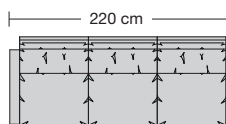

253.460 L/R