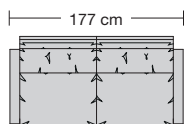

Manhattan extra hoch

Produktumfang / Product range / Gamme des produits / Productomvang

253.25

Sitzhöhe 43 oder 46 cm durch Verlängerung des Seitenteils (ohne Aufpreis).
Seat height 43 or 46 cm by extension of the side part (without surcharge).
Hauteur de siège 43 ou 46 cm en rehaussant les côtés (sans supplément).
Zithoogte 43 of 46 cm door verlenging van de zijkant (zonder meerprijs).