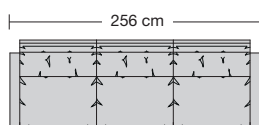

253.35

Sitzhöhe 43 oder 46 cm durch Verlängerung des Seitenteils (ohne Aufpreis).
Seat height 43 or 46 cm by extension of the side part (without surcharge).
Hauteur de siège 43 ou 46 cm en rehaussant les côtés (sans supplément).
Zithoogte 43 of 46 cm door verlenging van de zijkant (zonder meerprijs).