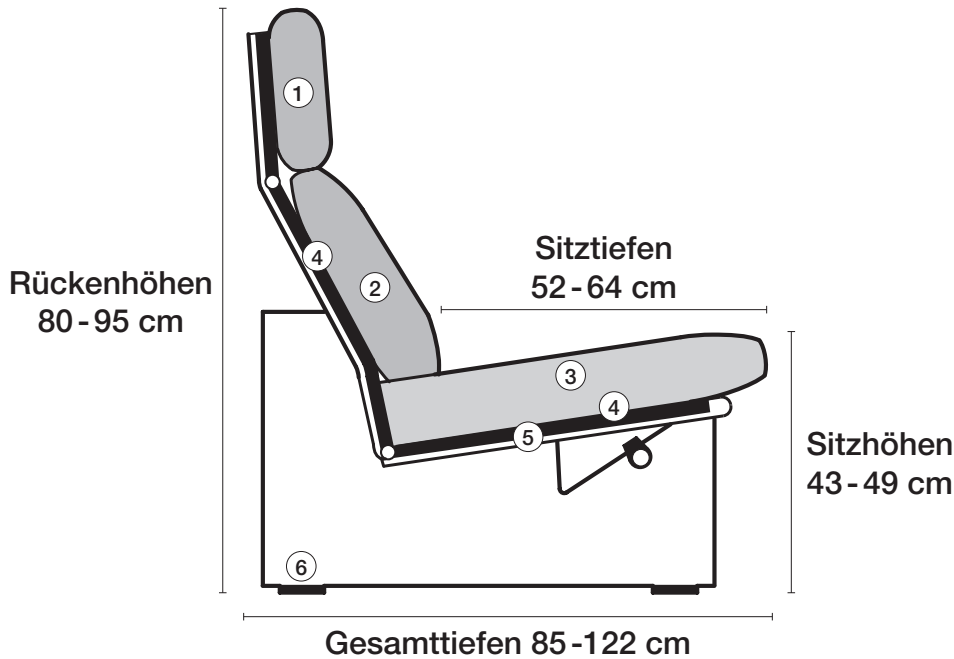

Manhattan hoch

collection

Aufbau / Construction / Rembourrage / Opbouw

1 Nackenstütze
Kammerkissen mit Daunencharakter. Füllung Polyschaumstäbchen und hochwertige Vliesfasern.

2 Rückenkissen
Kammerkissen mit Daunencharakter. Füllung Polyschaumstäbchen und hochwertige Vliesfasern.

3 Sitzkissen
Kammerkissen mit Daunencharakter. Füllung Erpo Selecta RG 80 (80% Stäbchen und 20% Vliesfasern).

4 Unterfederung
Dauerelastische Gummigurtunterfederung mit Polyetherschaumauflage und Polyestervliesabdeckung.

5 Stahlrohrkonstruktion
Das Prinzip der Bequemlichkeit für die stufenlose Anpassung von Rückenlehne und Sitz.

Sitzhöhen
Sitzhöhe 43 cm
Sitzhöhe 46 cm
Sonderhöhen möglich

6 Fussausführung
Wechselgleiter

1 Neckrest
Chambered cushions with a downy character. Filled with polyfoam sticks and highgrade polyester fibers.

2 Back cushions
Chambered cushions with a downy character. Filled with polyfoam sticks and highgrade polyester fibers.

3 Seat cushions
Chambered cushions with a downy character. Filled with Erpo Selecta RG 80 (80% polyfoam sticks and 20% polyester fibers).

4 Spring base
Permanent elastic rubber belt spring support with polyether foam and polyester fleece cover.

5 Steel frame construction
Fully adjustable backrest and seat to do justice to the Principle of Comfort.

Seat heights
Seat height 43 cm
Seat height 46 cm
Special heights possible

6 Legs
Glides with exchangeable inserts

1 Appui-tête
Coussins capitonnés type duvet. Rembourrage particules de mousse polyéther et fibres polyester de rembourrage très résistante.

2 Coussin de dossier
Coussins capitonnés type duvet. Rembourrage particules de mousse polyéther et fibres polyester de rembourrage très résistante.

3 Coussin de siège
Coussins capitonnés type duvet. Rembourrage Erpo Selecta RG 80 (80% particules de mousse et 20% fibres polyester).

4 Suspension
Suspension élastique à sangles de caoutchouc ultra-résistant avec une couche de mousse de polyéther et un revêtement textile non tissé de polyester.

5 Structure en tubes d'acier
Le principe du confort pour une adaptation progressive de l'inclinaison du dossier et du siège.

Hauteur de siège
43 cm, 46 cm
Hauteurs spéciales possible

6 Modèles de pied
Patins interchangeableables

1 Hoofdsteen
Kamerkussens met donskarakter. Gevuld met polyschuimstaafjes en zeer draagkrachtige vliesvezels.

2 Rugkussens
Kamerkussens met donskarakter. Gevuld met polyschuimstaafjes en zeer draagkrachtige vliesvezels.

3 Zitkussens
Kamerkussens met donskarakter. Gevuld met Erpo Selecta RG 80 (80% staafjes en 20% vliesvezels).

4 Vering
Duurzaam elastische rubberen vering met polyetherschuimkussens bekleed met een polyestervlies.

5 Stalen buisconstructie
Het principe voor comfort met traploze aanpassing van rugleuning en zitting.

Zithoogte
43 cm
46 cm
Speciale hoogten mogelijk

6 Voetuitvoeringen
Verwisselbare glijders