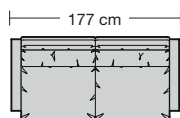

Zithoogte
43 cm
46 cm
Speciale hoogten mogelijk

⑤ **Voetuitvoeringen**
Verwisselbare glijders

Manhattan niedrig

Produktumfang / Product range / Gamme des produits / Productomvang

255.12

255.60

255.14

255.62

255.22

255.25

255.32

255.35

Sitzhöhe 43 oder 46 cm durch Verlängerung des Seitenteils (ohne Aufpreis).
Seat height 43 or 46 cm by extension of the side part (without surcharge).
Hauteur de siège 43 ou 46 cm en rehaussant les côtés (sans supplément).
Zithoogte 43 of 46 cm door verlenging van de zijkant (zonder meerprijs).