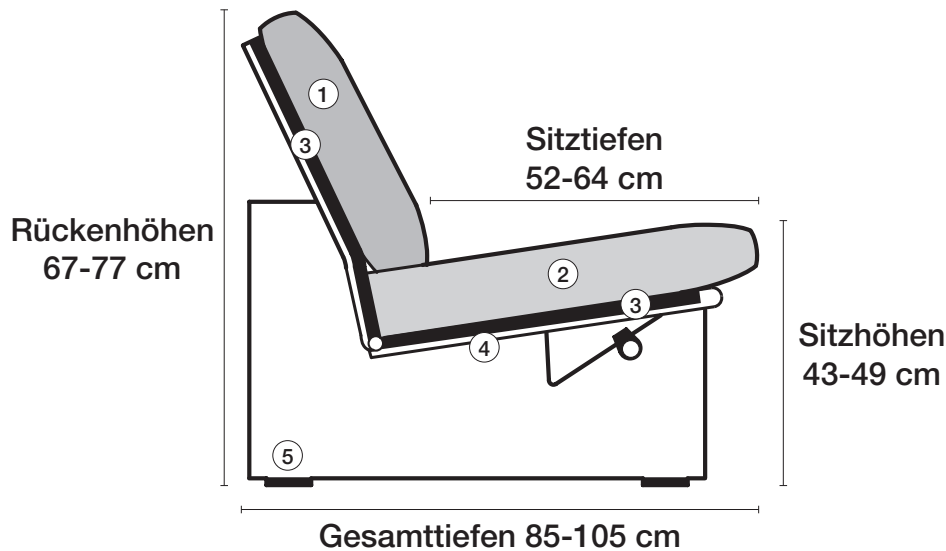

Manhattan niedrig

collection

Aufbau / Construction / Rembourrage / Opbouw

① **Rückenkissen**
Kammerkissen mit Daunencharakter. Füllung Polyschaumstäbchen und hochwertige Vliesfasern.

② **Sitzkissen**
Kammerkissen mit Daunencharakter. Füllung Erpo Selecta RG 80 (80% Stäbchen und 20% Vliesfasern).

③ **Unterfederung**
Dauerelastische Gummigurtunterfederung mit Polyetherschaumauflage und Polyestervliesabdeckung.

④ **Stahlrohrkonstruktion**
Das Prinzip der Bequemlichkeit für die stufenlose Anpassung von Rückenlehne und Sitz.

Sitzhöhen
Sitzhöhe 43 cm
Sitzhöhe 46 cm
Sonderhöhen möglich

⑤ **Fussausführung**
Wechselgleiter

① **Back cushions**
Chambered cushions with a downy character. Filled with polyfoam sticks and high-grade polyester fibers.

② **Seat cushions**
Chambered cushions with a downy character. Filled with Erpo Selecta RG 80 (80% polyfoam sticks and 20% polyester fibers).

③ **Spring base**
Permanent elastic rubber belt spring support with polyether foam and polyester fleece cover.

④ **Steel frame construction**
Fully adjustable backrest and seat to do justice to the Principle of Comfort.

Seat heights
Seat height 43 cm
Seat height 46 cm
Special heights possible

⑤ **Legs**
Glides with exchangeable inserts

① **Coussin de dossier**
Coussins capitonnés type duvet. Rembourrage particules de mousse polyéther et fibres polyester de rembourrage très résistante.

② **Coussin de siège**
Coussins capitonnés type duvet. Rembourrage Erpo Selecta RG 80 (80% particules de mousse et 20% fibres polyester).

③ **Suspension**
Suspension élastique à sangles de caoutchouc ultra-résistant avec une couche de mousse de polyéther et un revêtement textile non tissé de polyester.

④ **Structure en tubes d'acier**
Le principe du confort pour une adaptation progressive de l'inclinaison du dossier et du siège.

Hauteur de siège
43 cm
46 cm
Hauteurs spéciales possible

⑤ **Modèles de pied**
Patins interchangeable

① **Rugkussen**
Kammerkussens met donskarakter. Gevuld met polyschuimstaafjes en zeer draagkrachtige vliesvezels.

② **Zitkussen**
Kammerkussens met donskarakter. Gevuld met Erpo Selecta RG 80 (80% staafjes en 20% vliesvezels).

③ **Vering**
Duurzaam elastische rubberen vering met polyetherschuimkussens bekleed met een polyestervlies.

④ **Stalen buisconstructie**
Het principe voor comfort met traploze aanpassing van rugleuning en zitting.

Zithoogte
43 cm
46 cm
Speciale hoogten mogelijk

⑤ **Voetuitvoeringen**
Verwisselbare glijders