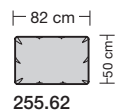

Zithoogte
43 cm
46 cm
Speciale hoogten mogelijk

⑤ **Voetuitvoeringen**
Verwisselbare glijders

Manhattan niedrig

Produktumfang / Product range / Gamme des produits / Productomvang

255.12

255.60

255.14

255.62

255.22

255.25

255.32

255.35

Sitzhöhe 43 oder 46 cm durch Verlängerung des Seitenteils (ohne Aufpreis).
Seat height 43 or 46 cm by extension of the side part (without surcharge).
Hauteur de siège 43 ou 46 cm en rehaussant les côtés (sans supplément).
Zithoogte 43 of 46 cm door verlenging van de zijkant (zonder meerprijs).