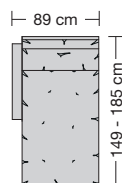

Zithoogte
43 cm
46 cm
Speciale hoogten mogelijk

6 Voetuitvoeringen
Verwisselbare glijders

Manhattan extra hoch

Produktumfang / Product range / Gamme des produits / Productomvang

253.12

253.440 L/R

253.60

253.14

253.450 L/R

253.62

253.22

253.460 L/R

253.25

253.470 L/R

253.32

253.78 L/R