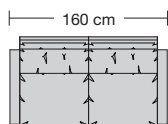

Manhattan extra hoch

Produktumfang / Product range / Gamme des produits / Productomvang

253.22

Sitzhöhe 43 oder 46 cm durch Verlängerung des Seitenteils (ohne Aufpreis).
Seat height 43 or 46 cm by extension of the side part (without surcharge).
Hauteur de siège 43 ou 46 cm en rehaussant les côtés (sans supplément).
Zithoogte 43 of 46 cm door verlenging van de zijkant (zonder meerprijs).