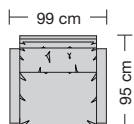

Zithoogte
43 cm
46 cm
Speciale hoogten mogelijk

6 Voetuitvoeringen
Verwisselbare glijders

Manhattan extra hoch

Produktumfang / Product range / Gamme des produits / Productomvang

253.12

253.440 L/R

253.60

253.14