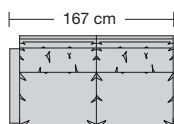

Zithoogte
43 cm
46 cm
Speciale hoogten mogelijk

6 Voetuitvoeringen
Verwisselbare glijders

Manhattan extra hoch

Produktumfang / Product range / Gamme des produits / Productomvang

253.12

253.440 L/R

253.60

253.14