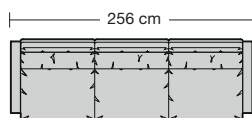

Zithoogte
43 cm
46 cm
Speciale hoogten mogelijk

⑤ **Voetuitvoeringen**
Verwisselbare glijders

Manhattan niedrig

Produktumfang / Product range / Gamme des produits / Productomvang

255.12

255.60

255.14

255.62

255.22

255.25

255.32

255.35

Sitzhöhe 43 oder 46 cm durch Verlängerung des Seitenteils (ohne Aufpreis).
Seat height 43 or 46 cm by extension of the side part (without surcharge).
Hauteur de siège 43 ou 46 cm en rehaussant les côtés (sans supplément).
Zithoogte 43 of 46 cm door verlenging van de zijkant (zonder meerprijs).