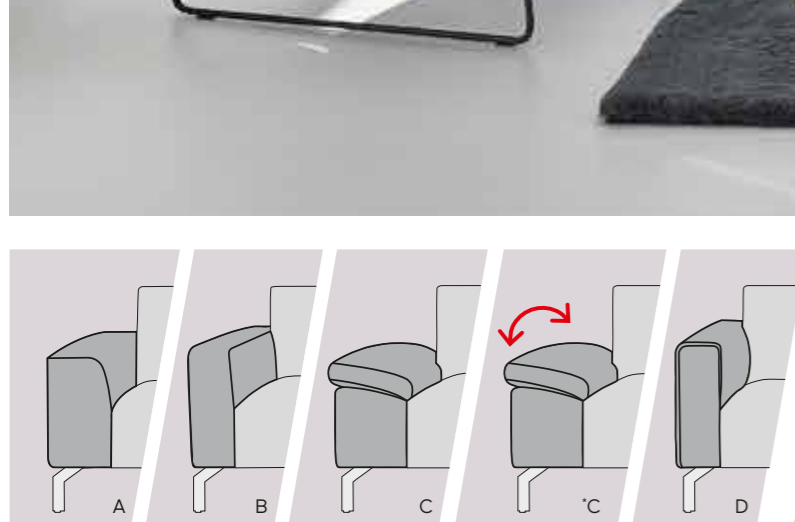

2 Rückenhöhen
Gesamthöhe normal 90 cm
Gesamthöhe hoch 110 cm

Ausführung 3600 drehbar
mit Kreuzfuß schwarz.
Chrom oder Edelstahl
gegen
Mehrpreis.

Ausführung fest
mit Metallrahmen schwarz

Technische Änderungen vorbehalten. Alle Angaben nach aktuellem Stand Januar 2022. Modell- und Farbangaben sowie Druckfehler vorbehalten.

Bezeichnung	Anbauelement 1 Armlehne (l/r)	Anbauelement 1 Armlehne (l/r)	Sofa 2/3-sitzig 2 Armlehnen	Eckelement Außenhocker (l/r)	Longchair 1 Armlehne (l/r)	Spitzecke klein	Hocker
Ca.-Breite in cm	96 cm	140, 170 o. 190 cm	140, 170 o. 190 cm	93 x Tiefe 220 cm	96 x Tiefe 172 cm	96 x 96 cm	95 x 65 cm

Alle Maße sind ohne Armlehnen. Je nach Type müssen 1 oder 2 Armlehnbreiten addiert werden.

Scan den Code
und sieh dir das
Produktvideo an!

Deine neue Attraktion im Wohnzimmer

- 4 Armlehnvarianten**
*Klappbare Armlehne gegen Mehrpreis
- 3 Sitzkomfortvarianten**
weich, mittel oder fest
- 5 Fußvarianten**
Metall oder Holz
- 2 Sitzhöhen**
46 oder 48 cm